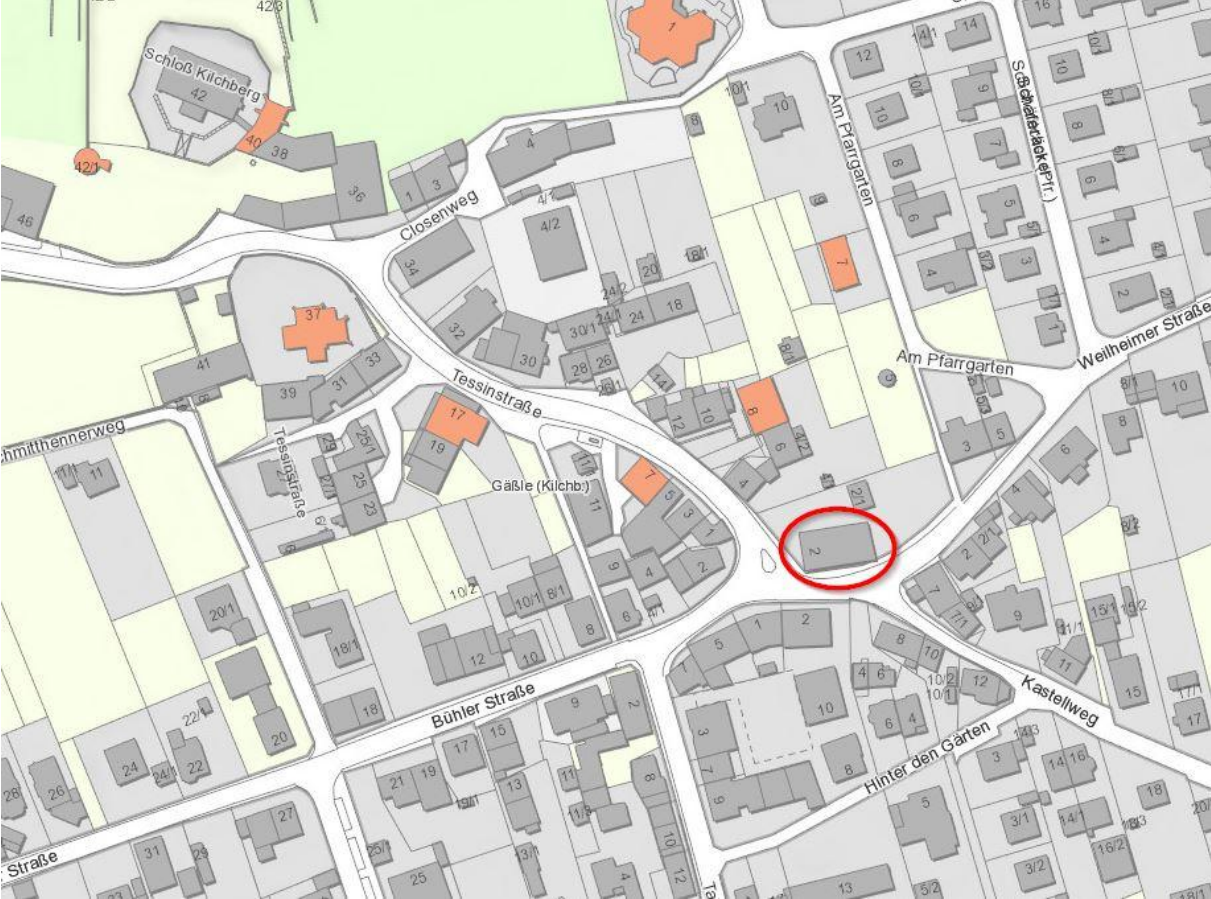

Pfarrhaus der Evangelischen Kirchengemeinde Kilchberg-Bühl

72072 Tübingen-Kilchberg, Tessinstraße 2

©2017 Universitätsstadt Tübingen, Kartengrundlage: Amtlicher Stadtplan